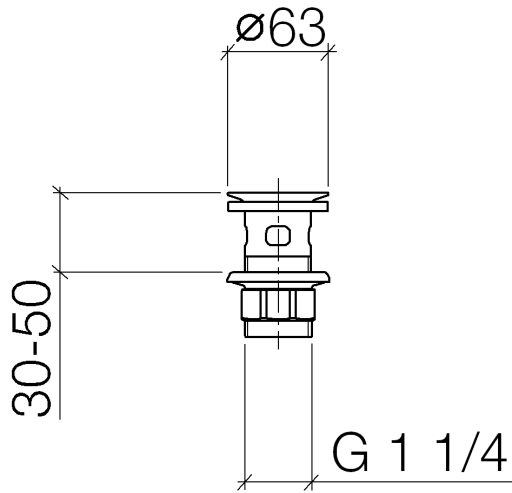

10 105 970

S'adapte aux gammes suivantes : IMO,
LULU, MADISON, MEM, TARA, CL.1, LISSÉ,
VAIA, META, CYO

	Chrome brossé	10 105 970-93
	Chrome	10 105 970-00
	Platine brossé	10 105 970-06
	Platine	10 105 970-08
	Laiton (Or 23cts)	10 105 970-09
	Dark Chrome	10 105 970-19
	Or clair	10 105 970-26
	Or clair brossé	10 105 970-27
	Laiton brossé (Or 23cts)	10 105 970-28
	Noir mat	10 105 970-33
	Bronze brossé	10 105 970-42
	Champagne brossé (Or 22cts)	10 105 970-46
	Champagne (Or 22cts)	10 105 970-47
	Dark Platinum brossé	10 105 970-99

Bonde à grille pour lavabo , 1 1/4" 1 1/4" - Chrome brossé

IMO

10 105 970

Convient uniquement à un lavabo avec trop-plein.

10 105 970

10 105 970

Les pièces pour les autres finitions peuvent être trouvées ici : Chrome

Liste des pièces de rechange

N°	Article Numéro	Désignation	Fréquence de montage	Délai de livraison
1	09 11 01 027-93	tasse	1	20
2	09 14 05 039 90	joint	1	2
3	09 14 03 025 90	joint	1	2
4	09 23 10 020-93	écrou	1	20