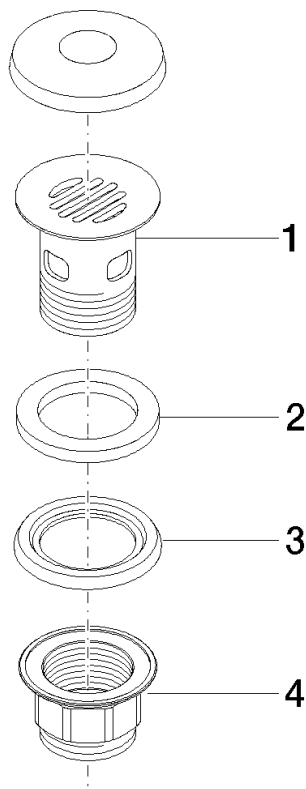

10 105 970

S'adapte aux gammes suivantes : IMO,
LULU, MADISON, MEM, TARA, CL.1, LISSÉ,
VAIA, META, CYO

	Chrome brossé	10 105 970-93
	Chrome	10 105 970-00
	Platine brossé	10 105 970-06
	Platine	10 105 970-08
	Laiton (Or 23cts)	10 105 970-09
	Dark Chrome	10 105 970-19
	Or clair	10 105 970-26
	Or clair brossé	10 105 970-27
	Laiton brossé (Or 23cts)	10 105 970-28
	Noir mat	10 105 970-33
	Bronze brossé	10 105 970-42
	Champagne brossé (Or 22cts)	10 105 970-46
	Champagne (Or 22cts)	10 105 970-47
	Dark Platinum brossé	10 105 970-99

Bonde à grille pour lavabo , 1 1/4" 1 1/4" - Chrome brossé

IMO

10 105 970

Convient uniquement à un lavabo avec trop-plein.

10 105 970

10 105 970

Les pièces pour les autres finitions peuvent être trouvées ici : Chrome

Liste des pièces de rechange

N°	Article Numéro	Désignation	Fréquence de montage	Délai de livraison
1	09 11 01 027-93	tasse	1	20
2	09 14 05 039 90	joint	1	2
3	09 14 03 025 90	joint	1	2
4	09 23 10 020-93	écrou	1	20